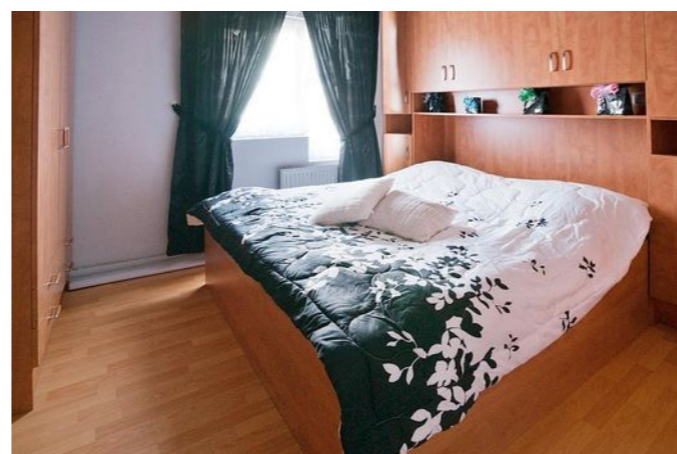

Ooms.com
DYNAMIS Makelaars

Interesse? Loop gerust even binnen of bel ons op 078 - 6144333

Bekijk ons aanbod op [ooms.com](https://www.ooms.com)