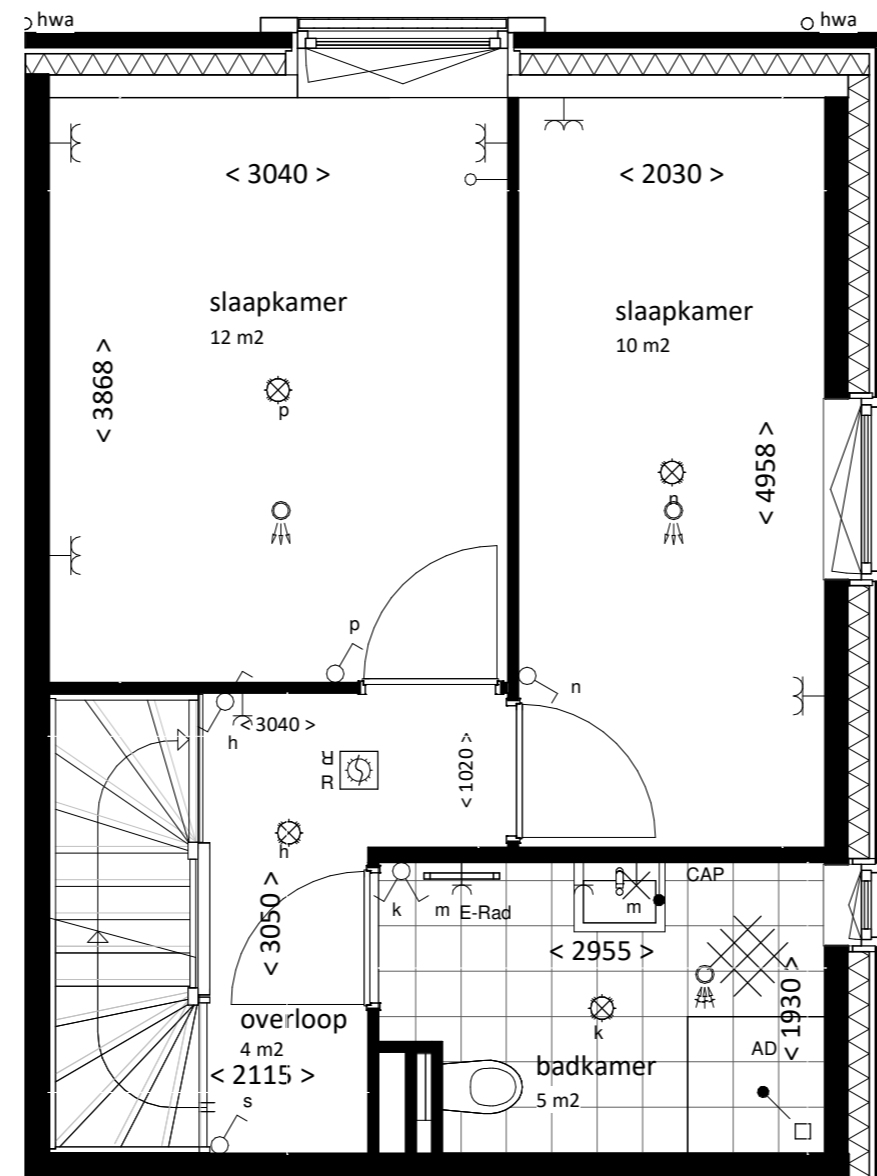

begane grond

1e verdieping

2e verdieping

plattegrond

Renvooi			
	Warmtepomp		deurbel
	WTW ventilatiebox		Schakelaar
	Opstelplaats wasmachine		Dubbele schakelaar
	Meterkast		Wissel schakelaar
	Rookmelder		Enkele wandcontactdoos
	Plafondventiel t.b.v. toevoer ventilatie		Dubbele wandcontactdoos
	Plafondventiel t.b.v. afvoer ventilatie		Plafond lichtpunt
	Hemel water afvoer		Enkele wandcontactdoos elektrische radiator
	Beeldrukker		Loos
			Wandlichtpunt
			schakelaar warme terugwin unit
			Aansluitpunt loos
			Ruimte thermostaat
			Aansluitpunt wasmachine
			Aansluitpunt perilex
			Perilex aansluiting warmtepomp
			Aansluitpunt warme terugwin unit
			Aarde punt
			Aardingsmat
<p>Alle maten op tekening zijn circa maten. Deze kunnen in de praktijk afwijken</p>			

datum 14-06-2023

project
**Woningen Tienvoet
 Heinenoord**
 onderdeel
**Bouwnummer 79
 Kwadrantwoning**

getekend schaal formaat
FORMHET 1: 50 A2
 projectnummer
P22360
 bladnummer
VK-130W