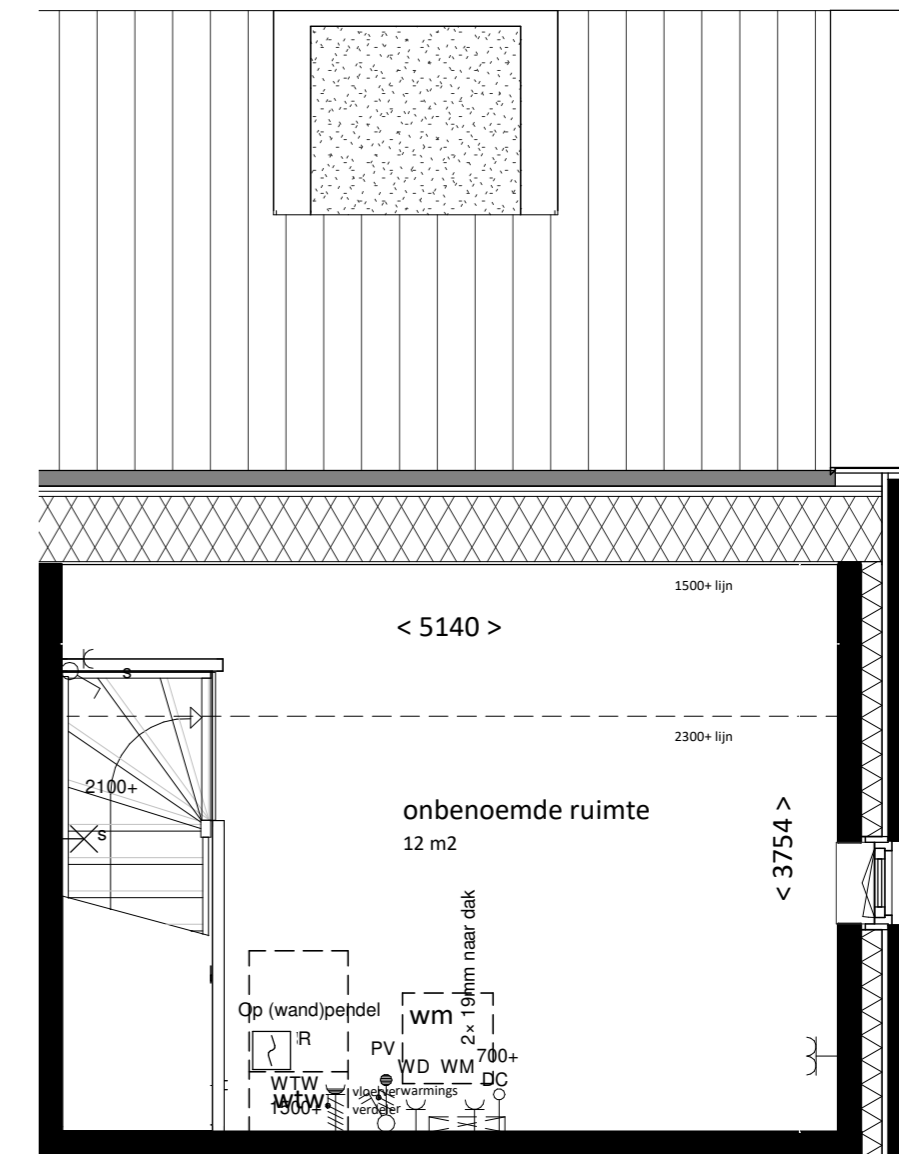

begane grond

1e verdieping

2e verdieping

plattegrond

Renvooi			
	Warmtepomp		deurbel
	WTW ventilatiebox		Schakelaar
	Opstelplaats wasmachine		Dubbele schakelaar
	Meterkast		Wissel schakelaar
	Rookmelder		Enkele wandcontactdoos
	Plafondventiel t.b.v. toevoer ventilatie		Dubbele wandcontactdoos
	Plafondventiel t.b.v. afvoer ventilatie		Plafond lichtpunt
	Hemel water afvoer		Enkele wandcontactdoos elektrische radiator
	Beeldrukker		Loos
			Wandlichtpunt
			schakelaar warme terugwin unit
			Aansluitpunt loos
			Ruimte thermostaat
			Aansluitpunt wasmachine
			Aansluitpunt perilex
			Perilex aansluiting warmtepomp
			Aansluitpunt warme terugwin unit
			Aarde punt
			Aardingsmat
<p>Alle maten op tekening zijn circa maten. Deze kunnen in de praktijk afwijken</p>			

datum 14-06-2023

project
**Woningen Tienvoet
 Heinenoord**
 onderdeel
**Bouwnummer 79
 Kwadrantwoning**

getekend schaal formaat
FORMHET 1: 50 A2
 projectnummer
P22360
 bladnummer
VK-130W