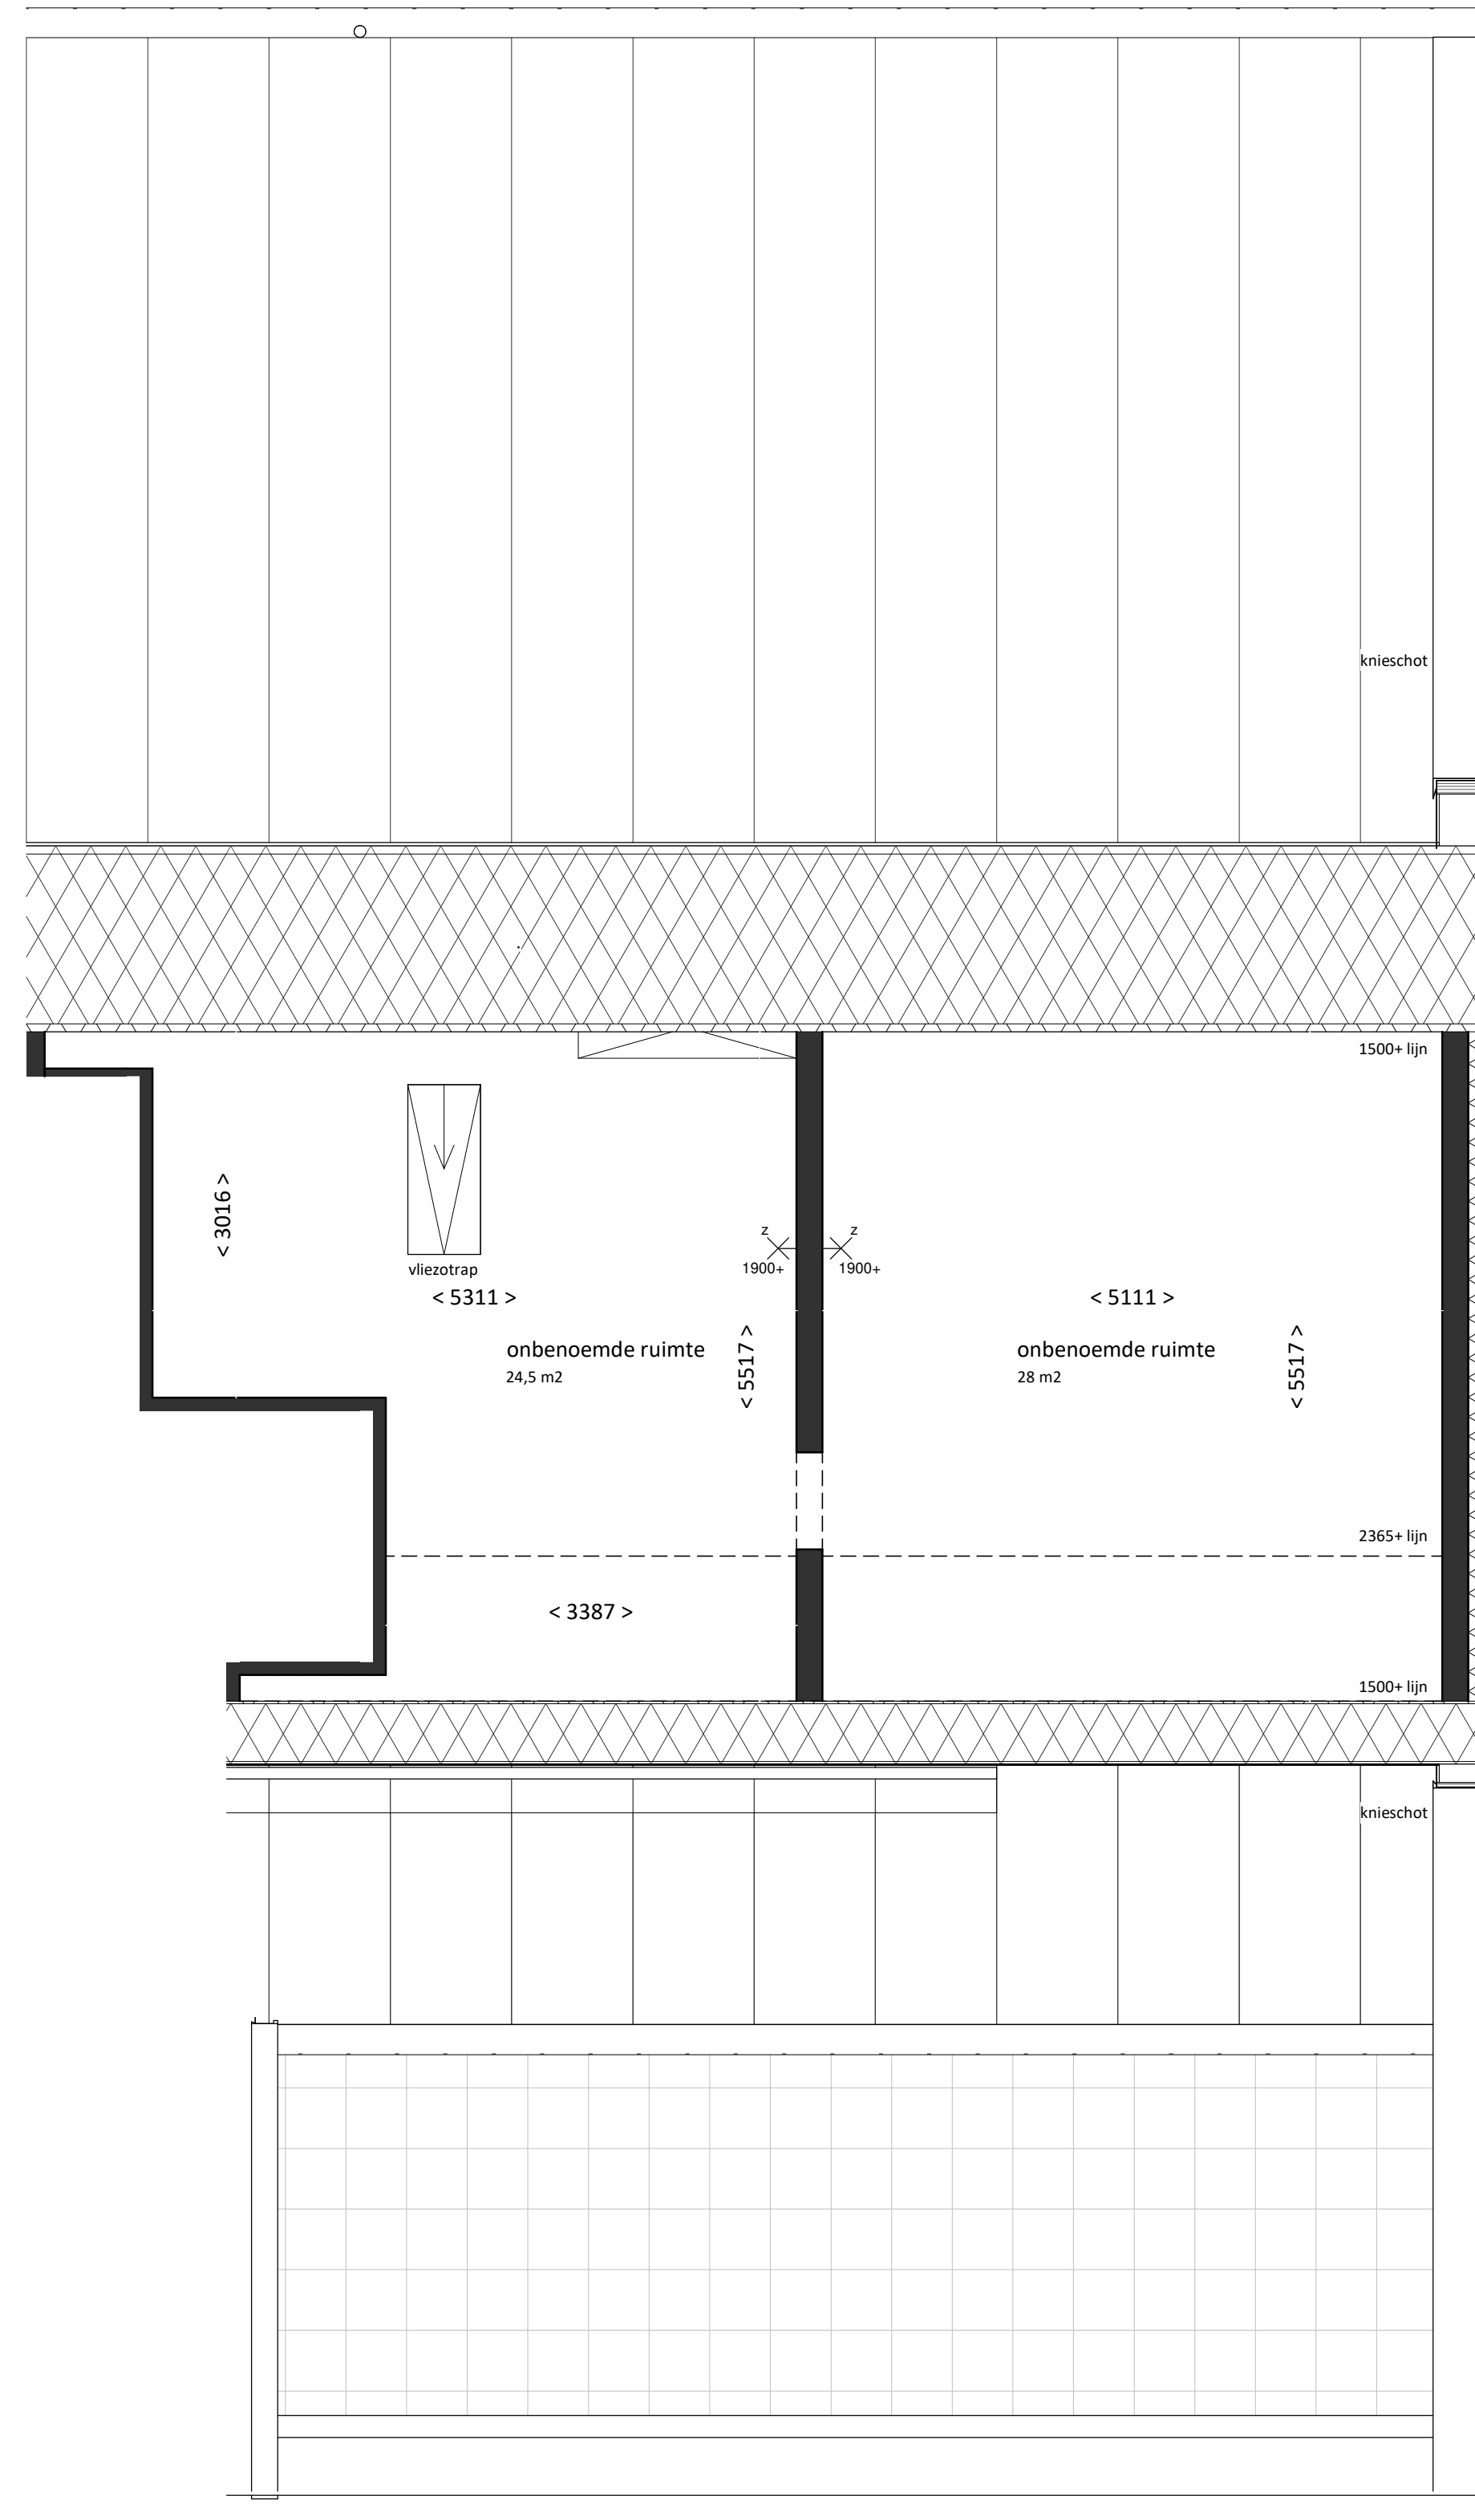

3e verdieping

Renvooi	
	Warmtepomp
	WTW ventilatiebox
	Opstelplaats wasmachine
	Meterkast
	Rookmelder
	Plafondventiel t.b.v. toevoer ventilatie
	Plafondventiel t.b.v. afvoer ventilatie
	Hemel water afvoer
	Belddrukker
	Intercom
	deurbel
	Schakelaar
	Dubbele schakelaar
	Wissel schakelaar
	Enkele wandcontactdoos
	Dubbele wandcontactdoos
	Enkele wandcontactdoos waterdicht
	Enkele wandcontactdoos elektrische radiator
	Data aansluitpunt CATSE
	Aarde punt
	Plafond lichtpunt
	Wandlichtpunt
	schakelaar warme terugwin unit
	Ruimte thermostaat draadloos
	Ruimte thermostaat
	Aansluitpunt wasmachine
	Aansluitpunt perlex
	Perlex aansluiting warmtepomp
	Aansluitpunt warme terugwin unit
	Aardingsmat

project
Appartementen Tienvoet Heinoord
onderdeel
Bouwnummer 76
Type Cs

NOVAFORM
getekend schaal formaat
FORMHET 1:50 A3
projectnummer
P22360
bladnummer
VK-108

datum 14-06-2023