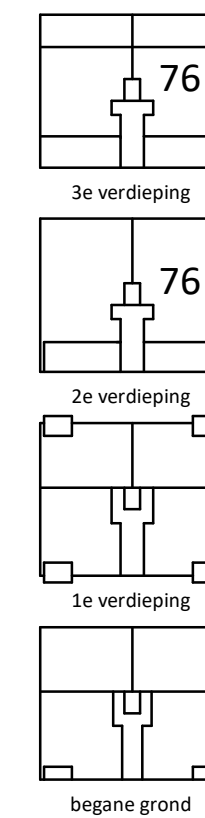

project
Appartementen Tienvoet Heinoord
onderdeel
Bouwnummer 76
Type Cs

NOVAFORM
getekend schaal formaat
FORMHET 1:50 A3
projectnummer
P22360
bladnummer
VK-108

datum 14-06-2023