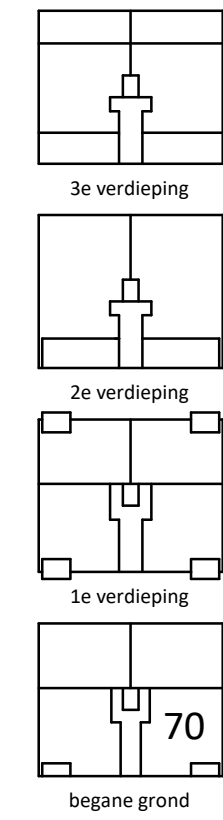

Renvooi

	Warmtepomp
	WTW ventilatiebox
	Opstelplaats wasmachine
	Meterkast
	Rookmelder
	Plafondventiel t.b.v toevoer ventilatie
	Plafondventiel t.b.v afvoer ventilatie
	Hemel water afvoer
	Beldrukker
	Intercom
	deurbel
	Schakelaar
	Dubbele schakelaar
	Wissel schakelaar
	Enkele wandcontactdoos
	Dubbele wandcontactdoos
	Enkele wandcontactdoos waterdicht
	Enkele wandcontactdoos elektrische radiator
	Data aansluitpunt CAT5E
	Aarde punt
	Plafond lichtpunt
	Wandlichtpunt
	schakelaar warmte terugwin unit
	Ruimte thermostaat draadloos
	Ruimte thermostaat
	Aansluitpunt wasmachine
	Aansluitpunt perilex
	Perilex aansluiting warmtepomp
	Aansluitpunt warmte terugwin unit
	Aardingsmat

Alle maten op tekening zijn circa maten. Deze kunnen in de praktijk afwijken.

project
**Appartementen Tienvoet
 Heinenoord**
 onderdeel
**Bouwnummer 70
 Type A1s begane grond**

getekend **FORMHET** schaal **1:50** formaat **A3**
 projectnummer
P22360
 bladnummer
VK-102