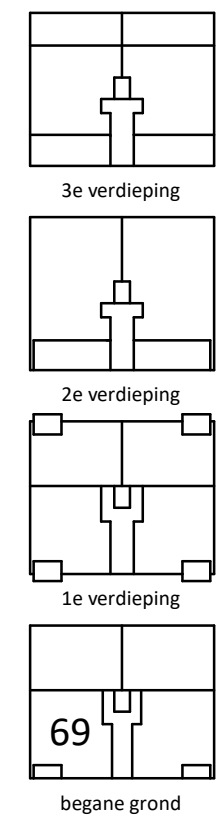

Renvooi

	Warmtepomp
	WTW ventilatiebox
	Opstelplaats wasmachine
	Meterkast
	Rookmelder
	Plafondventil t.b.v toevoer ventilatie
	Plafondventil t.b.v afvoer ventilatie
	Hemel water afvoer
	Beldrukker
	Intercom
	deurbel
	Schakelaar
	Dubbele schakelaar
	Wissel schakelaar
	Enkele wandcontactdoos
	Dubbele wandcontactdoos
	Enkele wandcontactdoos waterdicht
	Enkele wandcontactdoos elektrische radiator
	Data aansluitpunt CAT5E
	Aarde punt
	Plafond lichtpunt
	Wandlichtpunt
	schakelaar warmte terugwin unit
	Ruimte thermostaat draadloos
	Ruimte thermostaat
	Aansluitpunt wasmachine
	Aansluitpunt perilex
	Perilex aansluiting warmtepomp
	Aansluitpunt warmte terugwin unit
	Aardingsmat

Alle maten op tekening zijn circa maten. Deze kunnen in de praktijk afwijken.

project
**Appartementen Tienvoet
 Heinenoord**
 onderdeel
**Bouwnummer 69
 Type A1 begane grond**

getekend **FORMHET** schaal **1: 50** formaat **A3**
 projectnummer **P22360**
 bladnummer **VK-101**