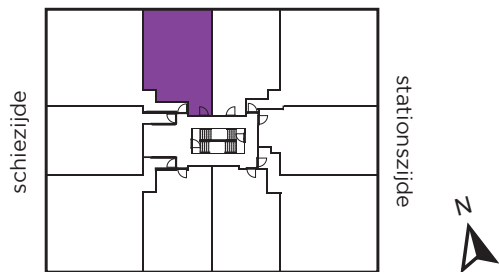

Woningtype C

Bouwnummers

- 2e verdieping: 6A2
- 3e verdieping: 6B2
- 4e verdieping: 6C2
- 5e verdieping: 6D2
- 6e verdieping: 6E2

Woonoppervlakte: ca. 64 m²
Buitenruimte: ca. 4 m²
Aantal kamers: 2

Woningtype C

Bouwnummers

- 7e verdieping: 6F2
- 8e verdieping: 6G2
- 9e verdieping: 6H2
- 10e verdieping: 6J2
- 11e verdieping: 6K2
- 12e verdieping: 6L2
- 13e verdieping: 6M2
- 14e verdieping: 6N2

Woonoppervlakte: ca. 64 m²
Buitenruimte: ca. 4 m²
Aantal kamers: 2