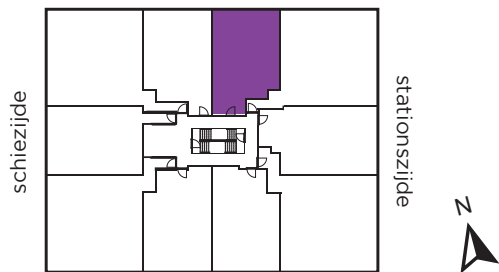

Woningtype D

Bouwnummers

- 2e verdieping: 6A3
- 3e verdieping: 6B3
- 4e verdieping: 6C3
- 5e verdieping: 6D3
- 6e verdieping: 6E3

Woonoppervlakte: ca. 65 m²
Buitenruimte: ca. 4 m²
Aantal kamers: 2

Woningtype D

Bouwnummers

- 7e verdieping: 6F3
- 8e verdieping: 6G3
- 9e verdieping: 6H3
- 10e verdieping: 6J3
- 11e verdieping: 6K3
- 12e verdieping: 6L3
- 13e verdieping: 6M3
- 14e verdieping: 6N3

Woonoppervlakte: ca. 65 m²
Buitenruimte: ca. 4 m²
Aantal kamers: 2