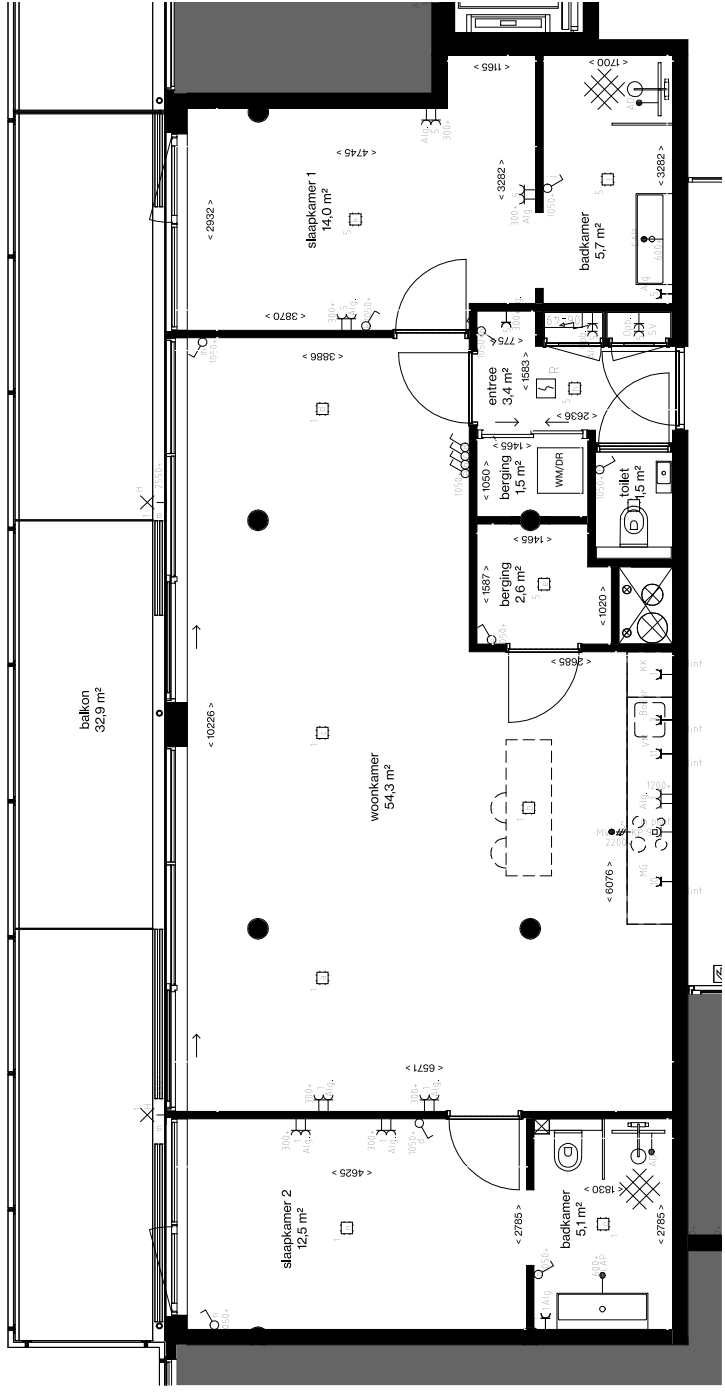

- Centraaldoos
- Erkekeppige Schakelaar
- Serie Schakelaar
- Wisselschakelaar
- Serie- wissel schakelaar
- Pulsruiker
- Bewegingsschakelaar
- Armatuur
- Wandansluitpunt L&N, Verlichting
- Armatuur 600x600mm
- Erkele Wandcontactdoos
- Dubbele wandcontactdoos
- Vierouddige wandcontactdoos
- Relebox
- Plafond wandcontactdoos
- Loze aansluiting
- Beckrade Aansluiting
- Vaste Voeding 230V
- Vaste voeding 400V
- Erkele data aansluiting
- Dubbele data aansluiting
- Schel
- Drukknop
- Binnentoestel videfoon installatie
- Buitentoestel videfoon installatie
- Optische Rookmelder
- Multisensor Rookmelder
- Newindicator
- Schermenschakelaar
- Aarding vloer
- Groepkast
- Aarding

Zesde verdieping