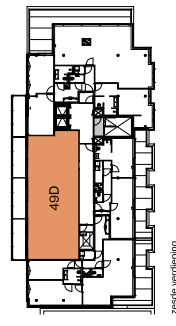

- Centraaldoos
- Erkekeppige Schakelaar
- Serie Schakelaar
- Wisselschakelaar
- Serie- wissel schakelaar
- Pulsruiker
- Bewegingsschakelaar
- Armatuur
- Wandansluitpunt L&N, Verlichting
- Armatuur 600x600mm
- Erkele Wandcontactdoos
- Dubbele wandcontactdoos
- Vierouddige wandcontactdoos
- Relebox
- Plafond wandcontactdoos
- Loze aansluiting
- Beckrade Aansluiting
- Vaste Voeding 230V
- Vaste voeding 400V
- Erkele data aansluiting
- Dubbele data aansluiting
- Schel
- Drukknop
- Binnentoestel videfoon installatie
- Buitentoestel videfoon installatie
- Optische Rookmelder
- Multisensor Rookmelder
- Newindicator
- Schermenschakelaar
- Aarding vloer
- Groepkast
- Aarding

Zesde verdieping