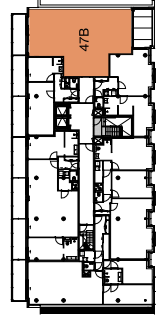

□	Centraaldoos
⤴	Erkekepoegje Schakelaar
⤵	Serie Schakelaar
⤶	Wisselschakelaar
⤷	Serie-wissel schakelaar
⤸	Pulsruiker
⤹	Bewegingsschakelaar
⊖	Armatuur
⊕	Wandarmatuur L&V, Verlichting
⊖	Armatuur 600x600mm
⊕	Erkeke Wandcontactdoos
⊖	Dubbele wandcontactdoos
⊕	Vieroudige wandcontactdoos
⊖	Reflux
⊕	Pliërand wandcontactdoos
⊖	Loze Aansluiting
⊕	Beckrade Aansluiting
⊖	Vijfde Voeding 230V
⊕	Vaste voeding 400V
⊖	Erkeke data aansluiting
⊕	Dubbele data aansluiting
⊖	Schel
⊕	Drukknop
⊖	Binnentotaal videfoon installatie
⊕	Buitentotaal videfoon installatie
⊖	Optische Rookmelder
⊕	Multisensor Rookmelder
⊖	Neuwindicator
⊕	Schermenschakelaar
⊖	Aarding vloer
⊕	Groepenkast
⊖	Aarding

vide wandplanning