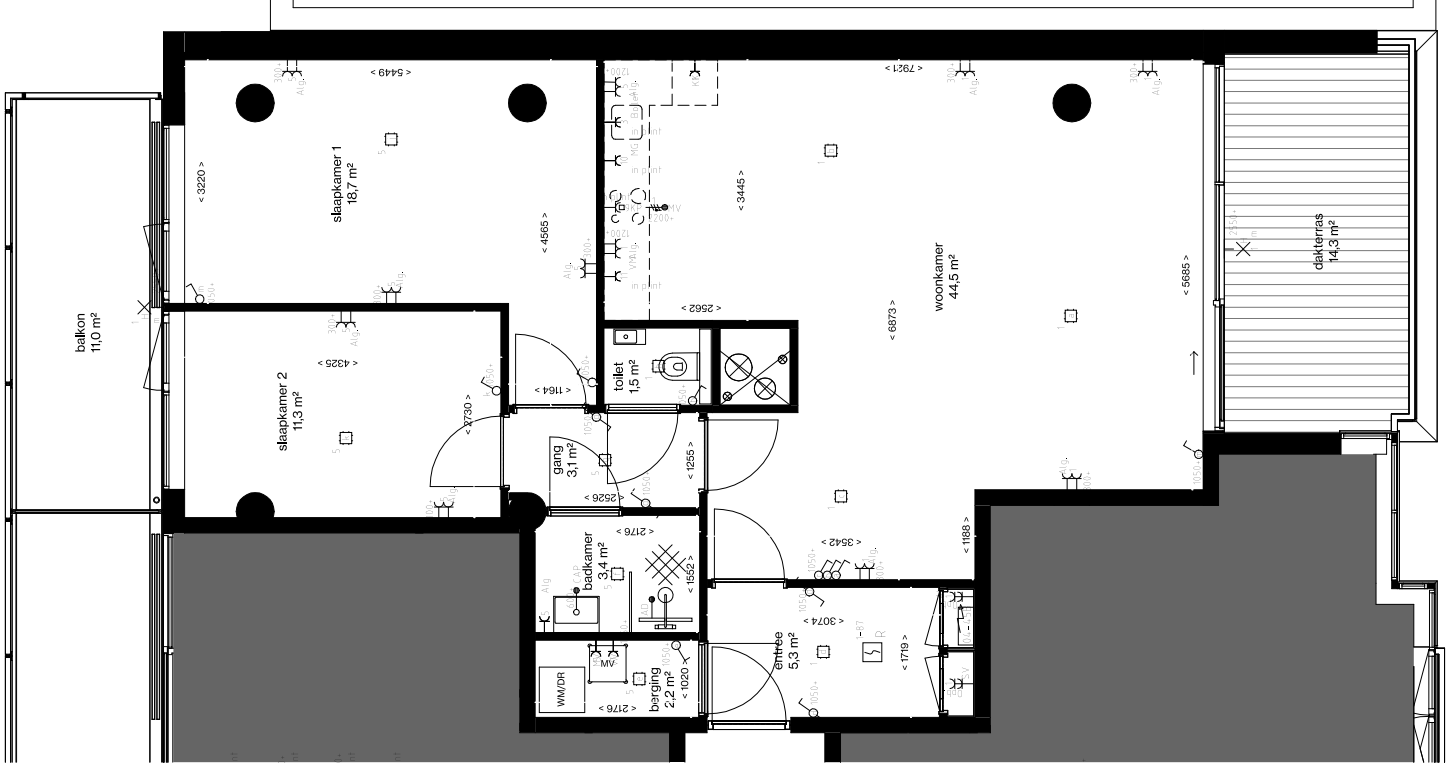

□	Centraaldoos
⤴	Erkekepoegje Schakelaar
⤵	Serie Schakelaar
⤶	Wisselschakelaar
⤷	Serie-wissel schakelaar
⤸	Pulsruiker
⤹	Bewegingsschakelaar
⊖	Armatuur
⊕	Wandarmatuur L&V, Verlichting
⊖	Armatuur 600x600mm
⊕	Erkeke Wandcontactdoos
⊖	Dubbele wandcontactdoos
⊕	Vieroudige wandcontactdoos
⊖	Reflux
⊕	Pliërand wandcontactdoos
⊖	Loze Aansluiting
⊕	Beckrade Aansluiting
⊖	Vijfde Voeding 230V
⊕	Vaste voeding 400V
⊖	Erkeke data aansluiting
⊕	Dubbele data aansluiting
⊖	Schel
⊕	Drukknop
⊖	Binnentotaal videfoon installatie
⊕	Buitentotaal videfoon installatie
⊖	Optische Rookmelder
⊕	Multisensor Rookmelder
⊖	Neuwindicator
⊕	Schermenschakelaar
⊖	Aarding vloer
⊕	Groepenkast
⊖	Aarding

vide wandplanning