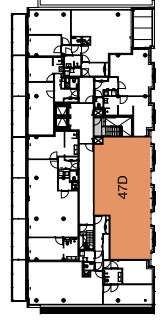

- Centraaldoos
- Erkekeppige Schakelaar
- Serie Schakelaar
- Wisselschakelaar
- Serie-wissel schakelaar
- Pulsruiker
- Bewegingsschakelaar
- Armatuur
- Wandarmatuur L&V, Verlichting
- Armatuur 600x600mm
- Erkele Wandcontactdoos
- Dubbele wandcontactdoos
- Vierzijdige wandcontactdoos
- Relax
- Pliand wandcontactdoos
- Loze Aansluiting
- Beckrade Aansluiting
- Vaste Voeding 230V
- Vaste voeding 400V
- Erkele data aansluiting
- Dubbele data aansluiting
- Schel
- Drukknop
- Binnentoestel videfoon installatie
- Buitentoestel videfoon installatie
- Optische Rookmelder
- Multisensor Rookmelder
- Newindicator
- Schermenschakelaar
- Aarding vloer
- Groepkast
- Aarding