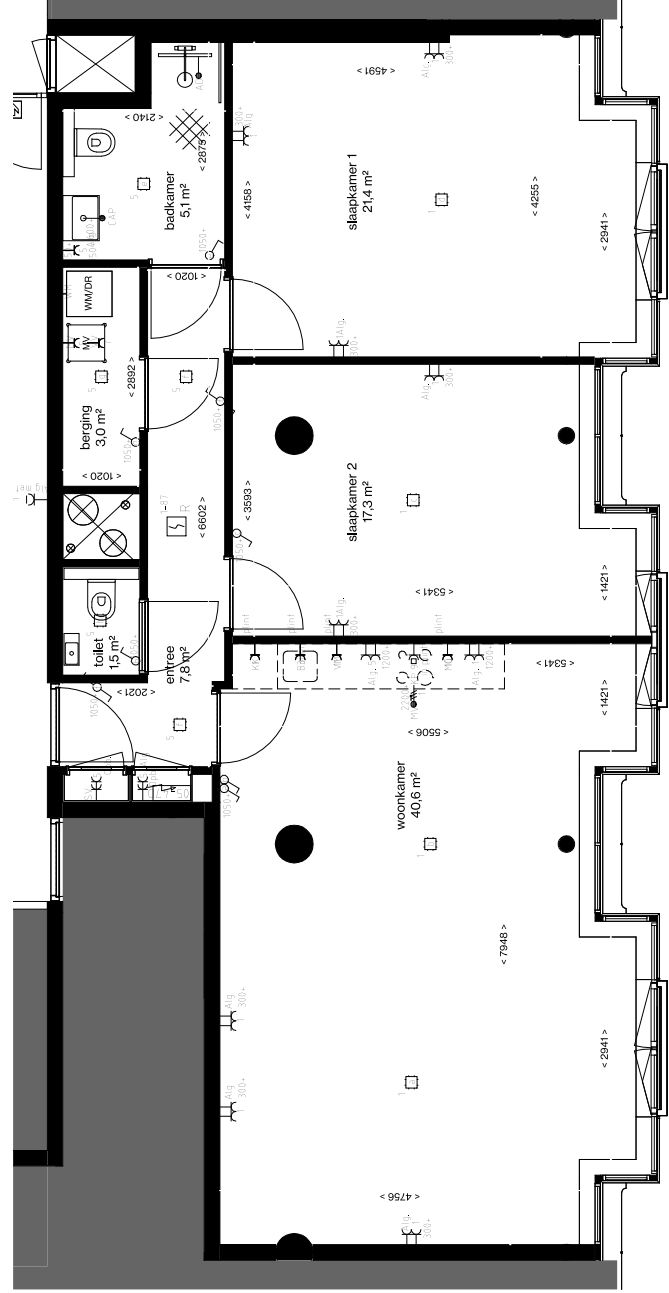

- Centraaldoos
- Erkekeppige Schakelaar
- Serie Schakelaar
- Wisselschakelaar
- Serie-wissel schakelaar
- Pulsruiker
- Bewegingsschakelaar
- Armatuur
- Wandarmatuur L&V, Verlichting
- Armatuur 600x600mm
- Erkele Wandcontactdoos
- Dubbele wandcontactdoos
- Vierzijdige wandcontactdoos
- Relax
- Pliand wandcontactdoos
- Loze Aansluiting
- Beckrade Aansluiting
- Vaste Voeding 230V
- Vaste voeding 400V
- Erkele data aansluiting
- Dubbele data aansluiting
- Schel
- Drukknop
- Binnentoestel videfoon installatie
- Buitentoestel videfoon installatie
- Optische Rookmelder
- Multisensor Rookmelder
- Newindicator
- Schermenschakelaar
- Aarding vloer
- Groepkast
- Aarding

wide verdisping