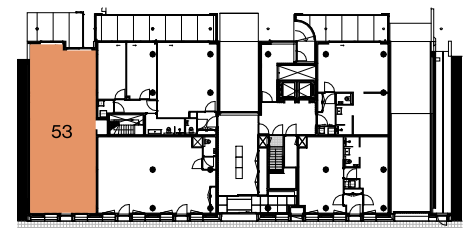

begane grond

APPARTEMENT 53 | 95,4 m²

1:50

2024 01 23

THE CALAND