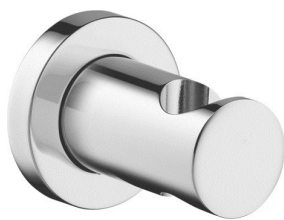

Graag tot ziens in onze showroom.

VAN MUNSTER
— B A D K A M E R S —

DE MAASBODE

WITTE DE WITH

TOILETRUIMTE

Wandclosetcombinatie

- Duravit inbouwreservoir
- Duravit A1 bedieningsplaat kunststof wit
- Duravit Durastyle wandcloset compact rimless wit
- Duravit Durastyle toiletzitting met softclose wit

VAN MUNSTER
— B A D K A M E R S —

DE MAASBODE

WITTE DE WITH

TOILETRUIMTE

Fonteincombinatie

- Duravit Durastyle fontein kraangat rechts wit (zonder afgebeelde kraan)
- Duravit B.2 fonteinkraan
- Designsifon met muur-buis chroom

VAN MUNSTER
— B A D K A M E R S —

DE MAASBODE

WITTE DE WITH

BADKAMER

ALLEEN ALS DEZE OP TEKENING STAAT

Badcombinatie

- Duravit D-Code 180x80cm bad wit
- Duravit B.2 bad-mengkraan
- Duravit douchehouder chroom
- Duravit handdouche Air