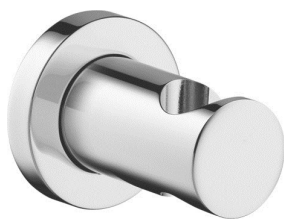

Sanitair specificatie

Appartementen 27 t/m 94

DE MAASBODE

WITTE DE WITH

VAN MUNSTER
BADKAMERS

VAN WIJNEN

23-10-2020

VAN MUNSTER
BADKAMERS

Graag tot ziens in onze showroom.

VAN MUNSTER
— B A D K A M E R S —

DE MAASBODE

WITTE DE WITH

TOILETRUIMTE

Wandclosetcombinatie

- Duravit inbouwreservoir
- Duravit A1 bedieningsplaat kunststof wit
- Duravit Durastyle wandcloset rimless wit
- Duravit Durastyle toiletzitting met softclose wit

VAN MUNSTER
— B A D K A M E R S —

DE MAASBODE

WITTE DE WITH

TOILETRUIMTE

Fonteincombinatie

- Duravit Durastyle fontein kraangat rechts wit (zonder afgebeelde kraan)
- Duravit B.2 fonteinkraan
- Designsifon met muur-buis chroom

VAN MUNSTER
— B A D K A M E R S —

DE MAASBODE

WITTE DE WITH

BADKAMER

ALLEEN ALS DEZE OP TEKENING STAAT

Badcombinatie

- Duravit D-Code
180x80cm bad wit
- Duravit B.2 bad-
mengkraan
- Duravit douchehouder
chrom
- Duravit handdouche Air