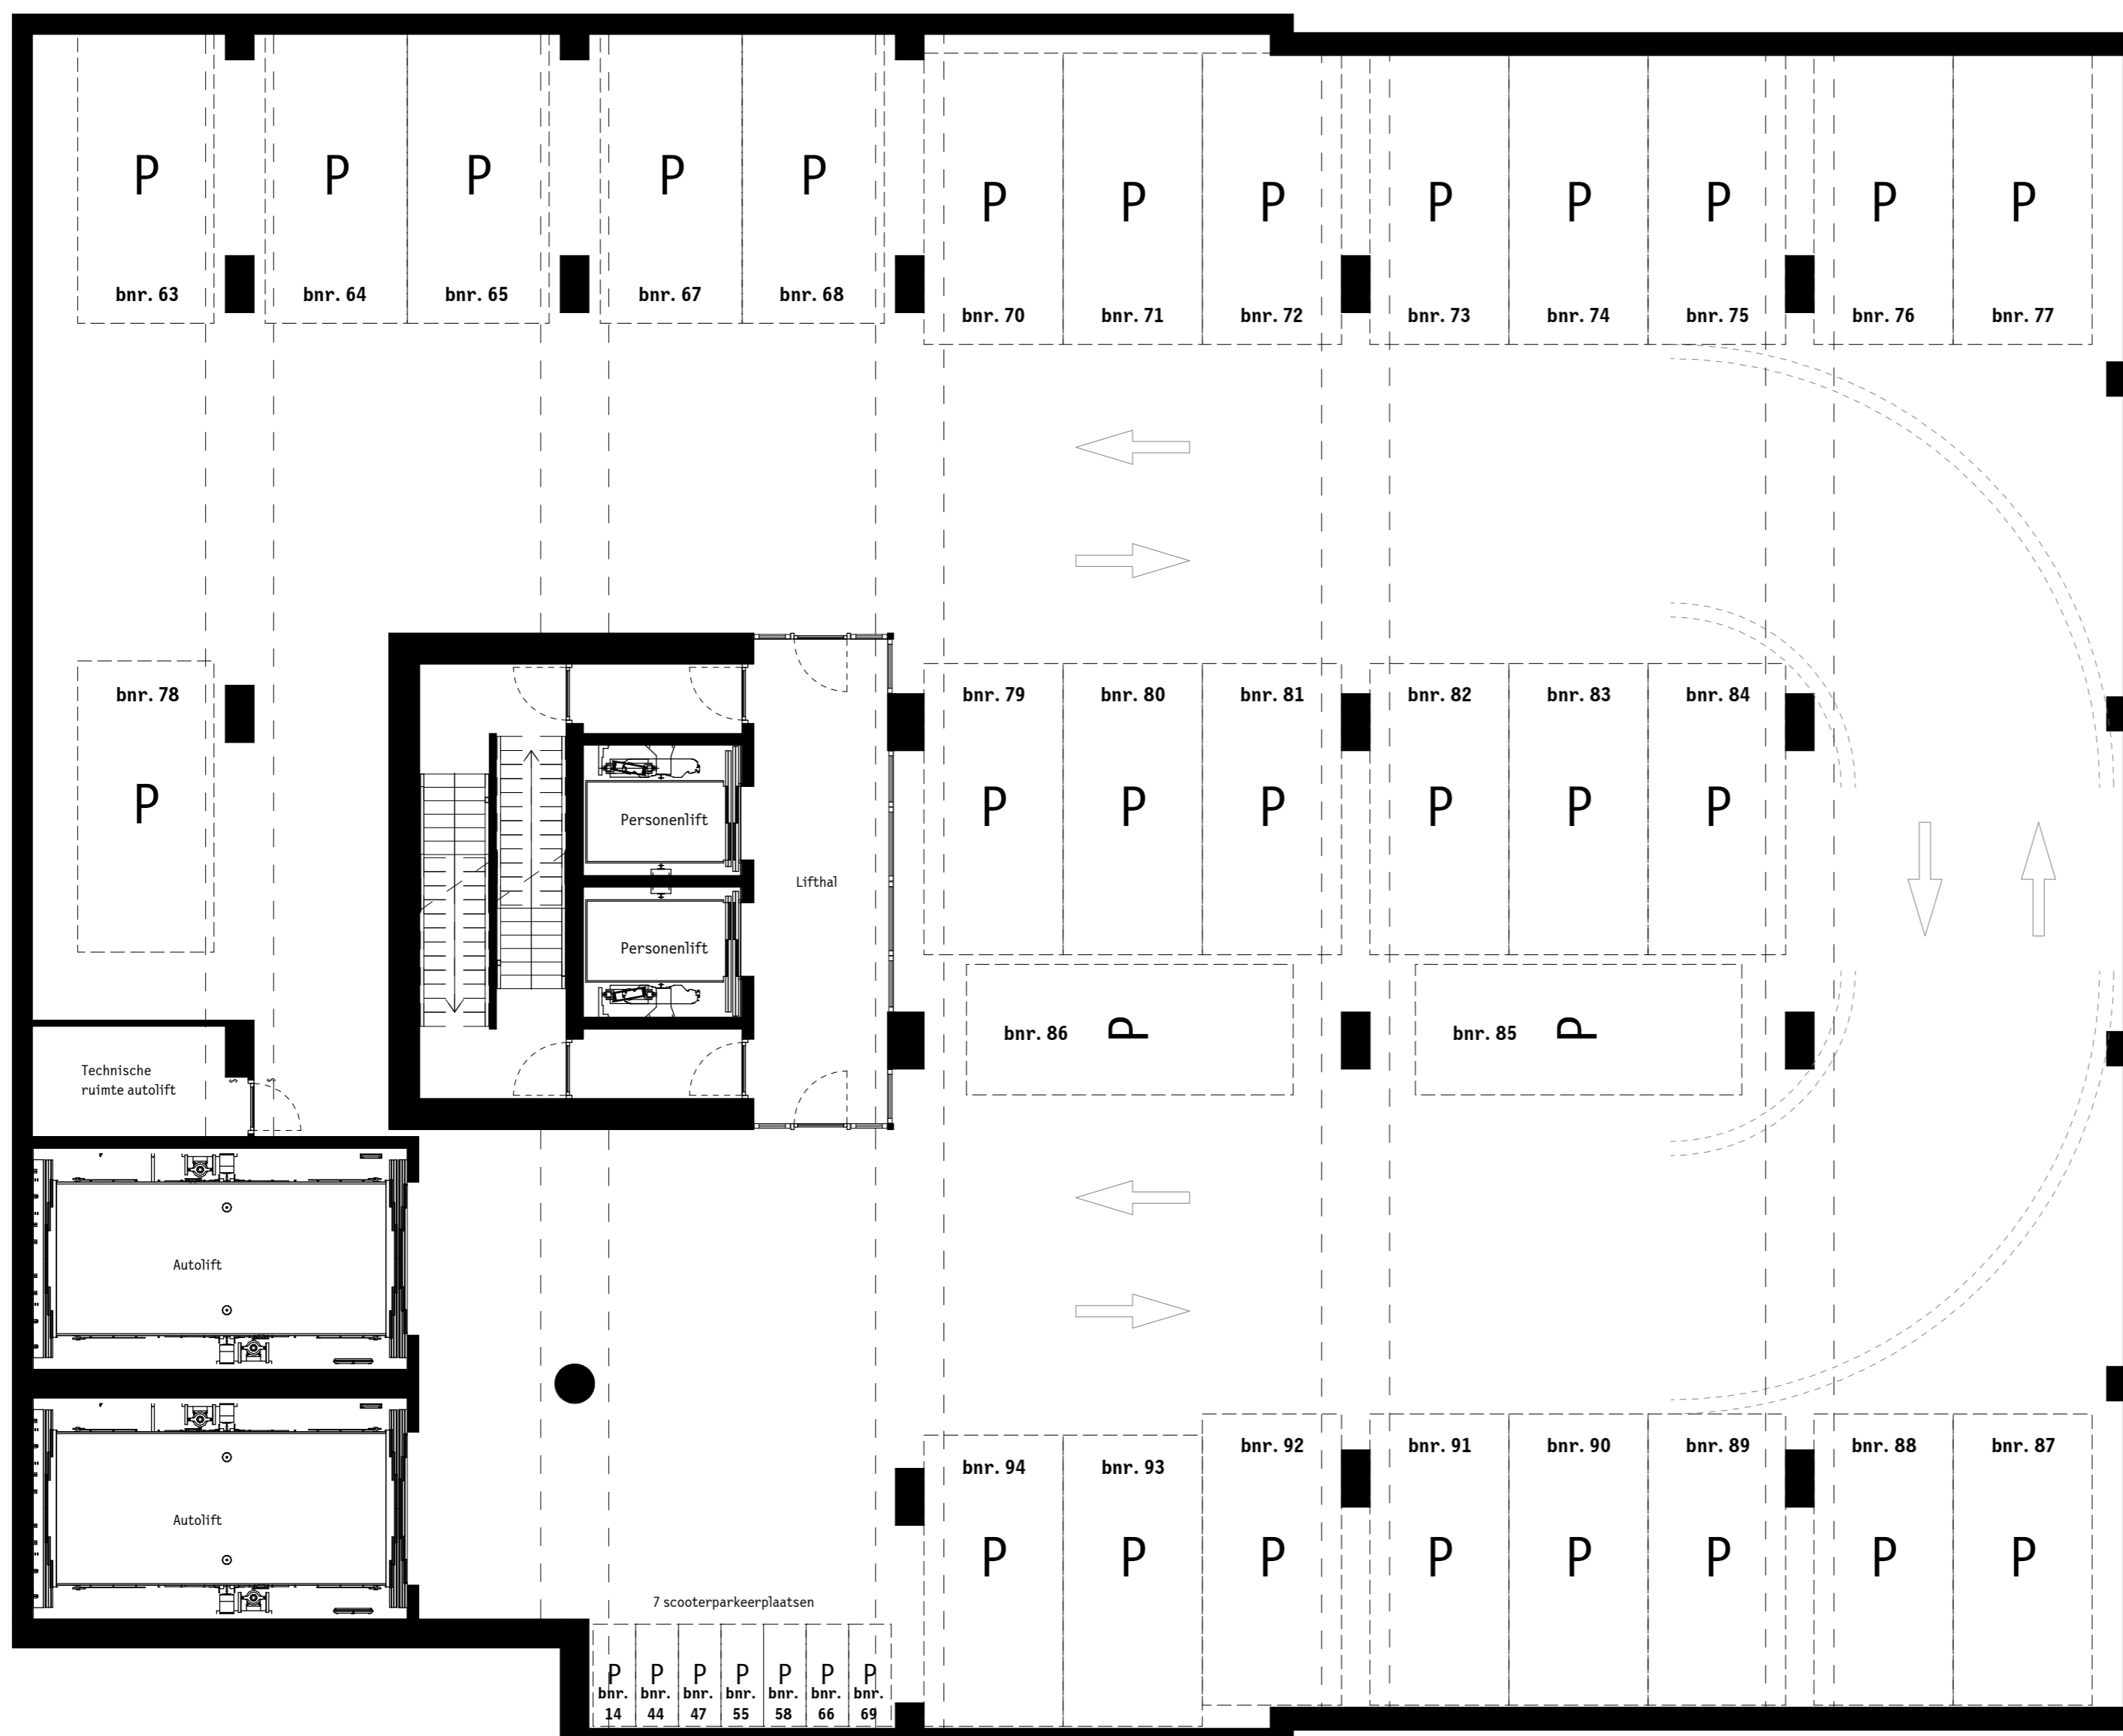

Parkeerkelder -1

1:100

Parkeerkelder -2

1:100

project	<b>De Maasbode</b>
woningtype	<b>Plattegronden</b>
bouwnummer	<b>Parkeerkelder</b>
bouw	Van Wijnen Stolwijk
architect	Van Bergen Kolpa Architecten
tekening	Verkooptekening
tekeningnummer	VK-102
datum/status	26-10-2020
papierformaat	A2