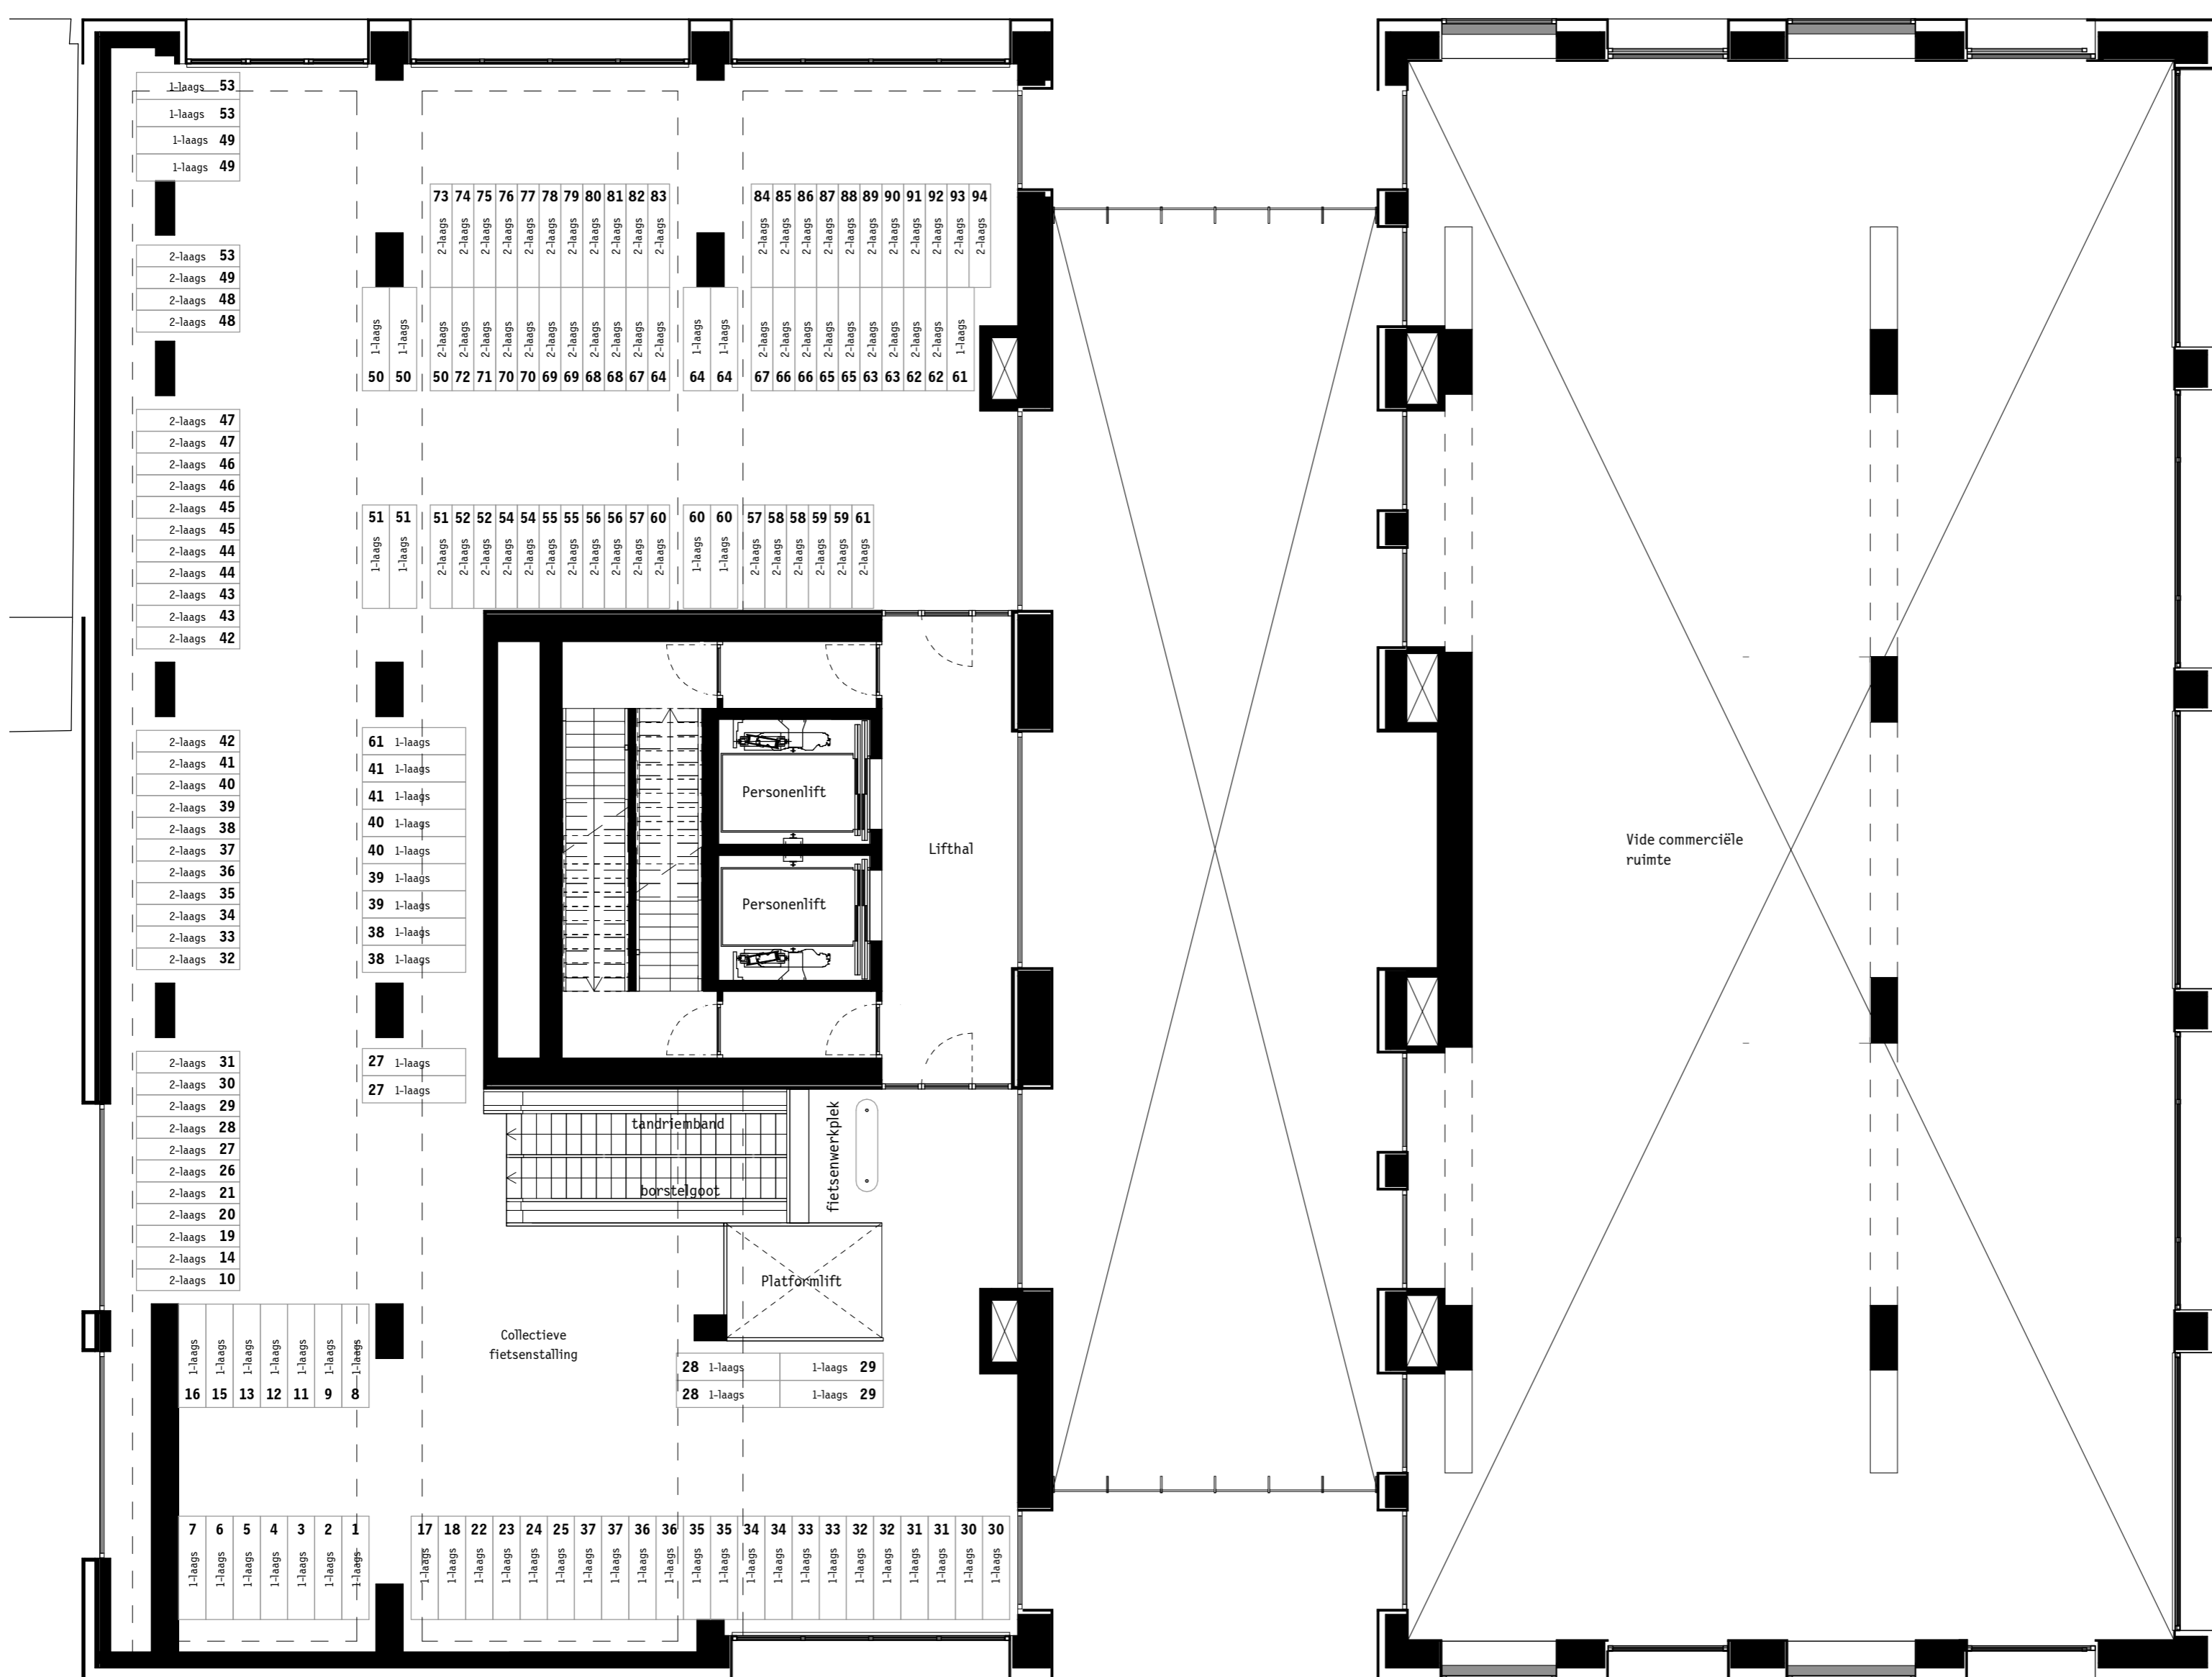

SCHIEDAMSE VEST

Begane grond
1:100

WILLIAM BOOTHLAAN

Eerste Verdieping
1:100

SCHIEDAMSEINGEL

project

De Maasbode

Plattegronden

Begane grond & eerste verdieping

bouw Van Wijnen Stolkijk

architect Van Bergen Kolpa Architecten

tekening Verkooptekening

tekeningnummer VK-101

datum/status 26-10-2020

papierformaat A2