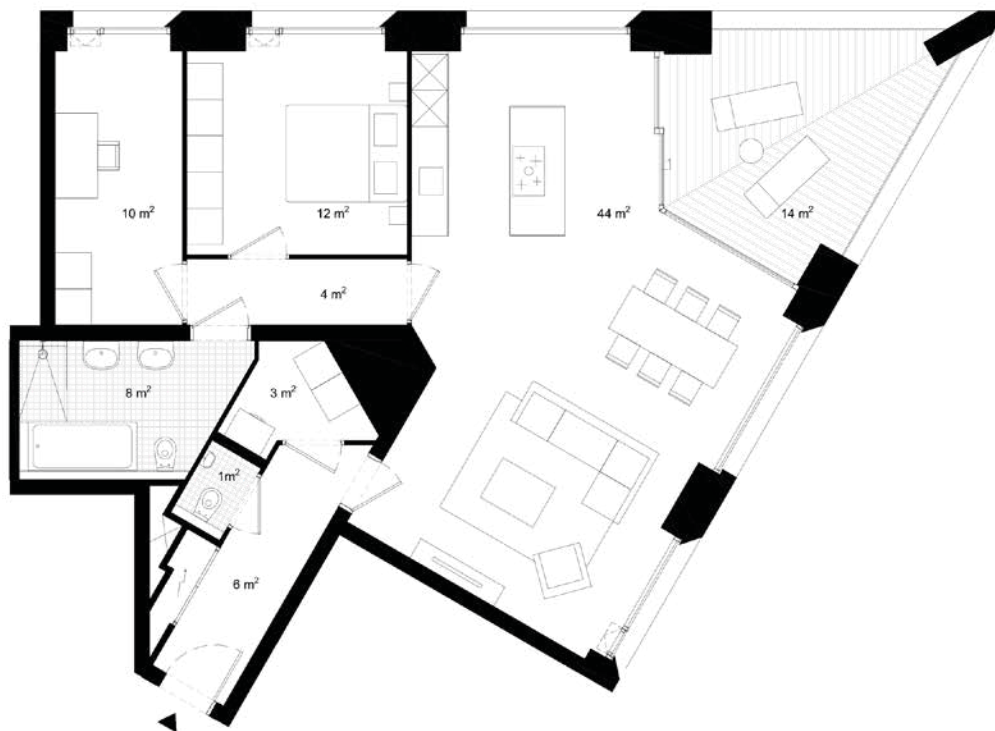

WIJNHAVEN

MAAS

LYNP - 9

116 APPARTEMENTEN

IN DIVERSE GROOTTES EN INDELINGEN

De vorm van CasaNova zorgt ook voor een unieke lay-out van de torenappartementen. Een ruim windluw balkon op alle hoeken, een efficiënte plattegrond (zonder schuine wanden) met veel ruimte en mogelijkheden voor jezelf of je gasten. Iedere leefruimte ligt aan een gevel met kamerhoge raampartijen. Daarmee heb je van 's ochtends tot 's avonds de stad aan je voeten. CasaNova blijft je verleiden.

Op de volgende pagina's ziet u een eerste preview aan plattegronden van appartementen.

TORENAPPARTEMENT

93 M²- ZUID-00ST

TORENAPPARTEMENT

122 M² - ZUID-WEST

TORENAPPARTEMENT

137 M² - ZUID-WEST

Love My New Place