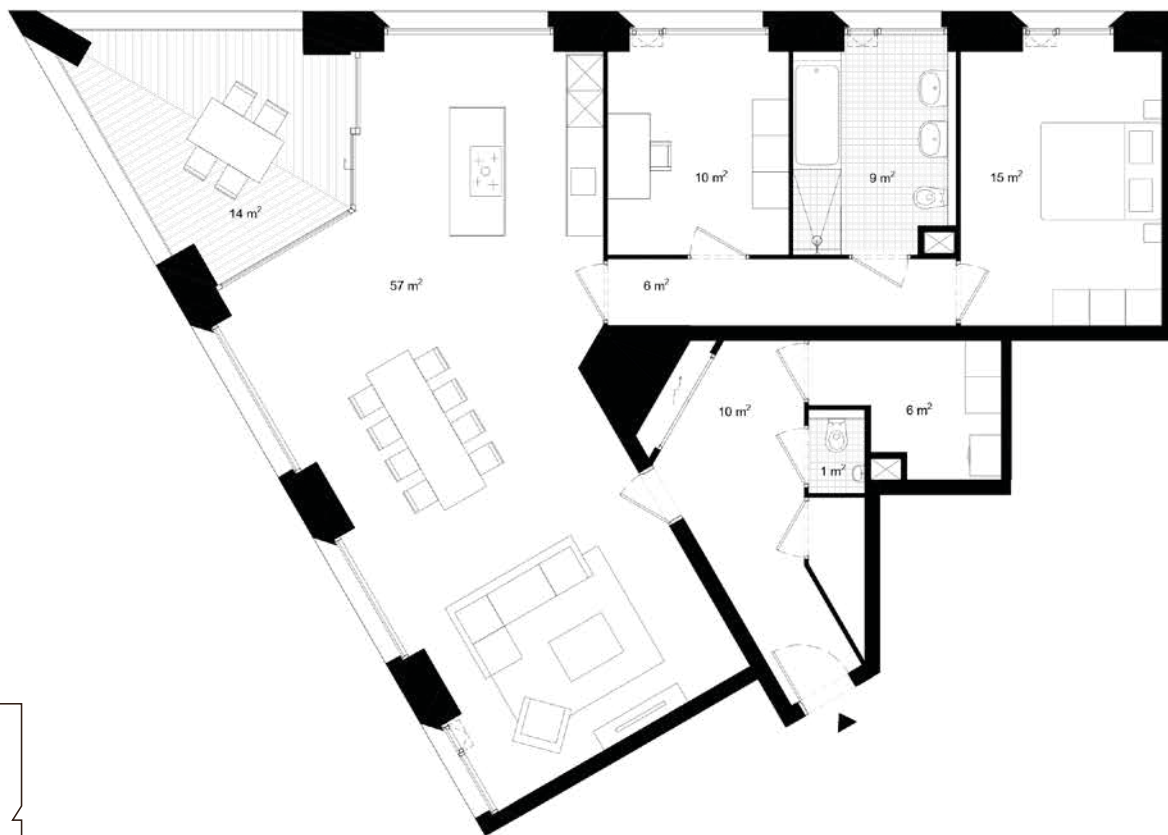

Op de volgende pagina's ziet u een eerste preview aan plattegronden van appartementen.

TORENAPPARTEMENT

93 M²- ZUID-00ST

TORENAPPARTEMENT

122 M² - ZUID-WEST

TORENAPPARTEMENT

137 M² - ZUID-WEST

Love My New Place