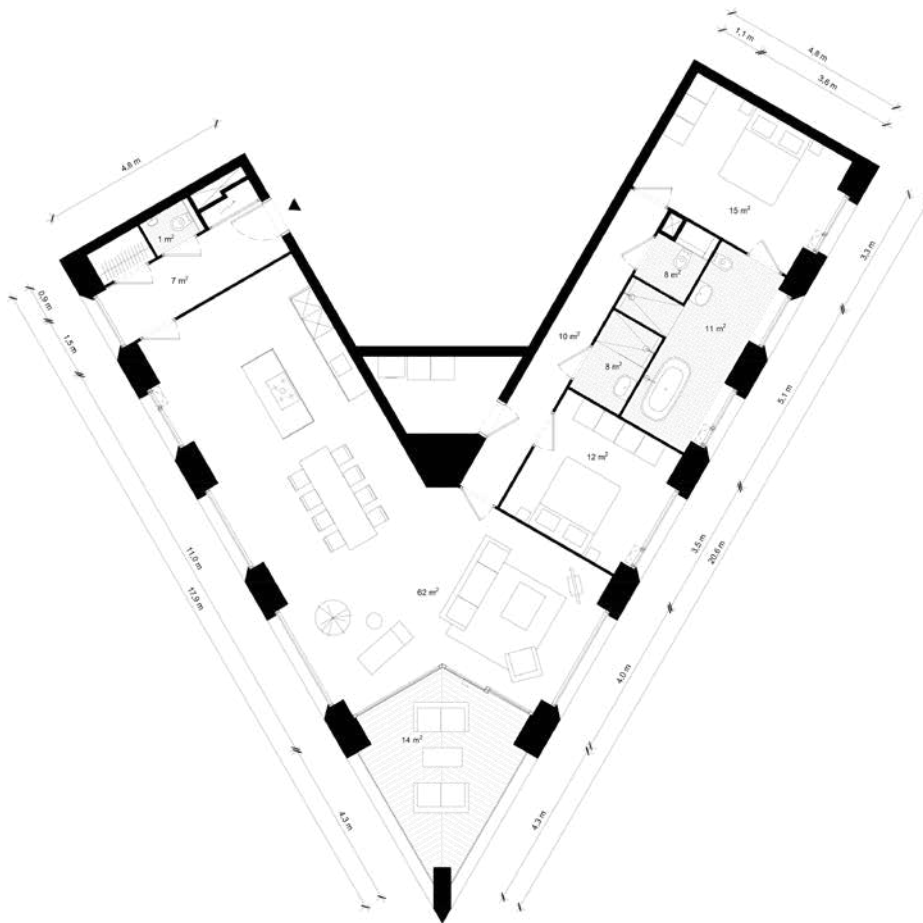

Op de volgende pagina's ziet u een eerste preview aan plattegronden van appartementen.

TORENAPPARTEMENT

93 M²- ZUID-00ST

TORENAPPARTEMENT

122 M² - ZUID-WEST

TORENAPPARTEMENT

137 M² - ZUID-WEST

Love My New Place