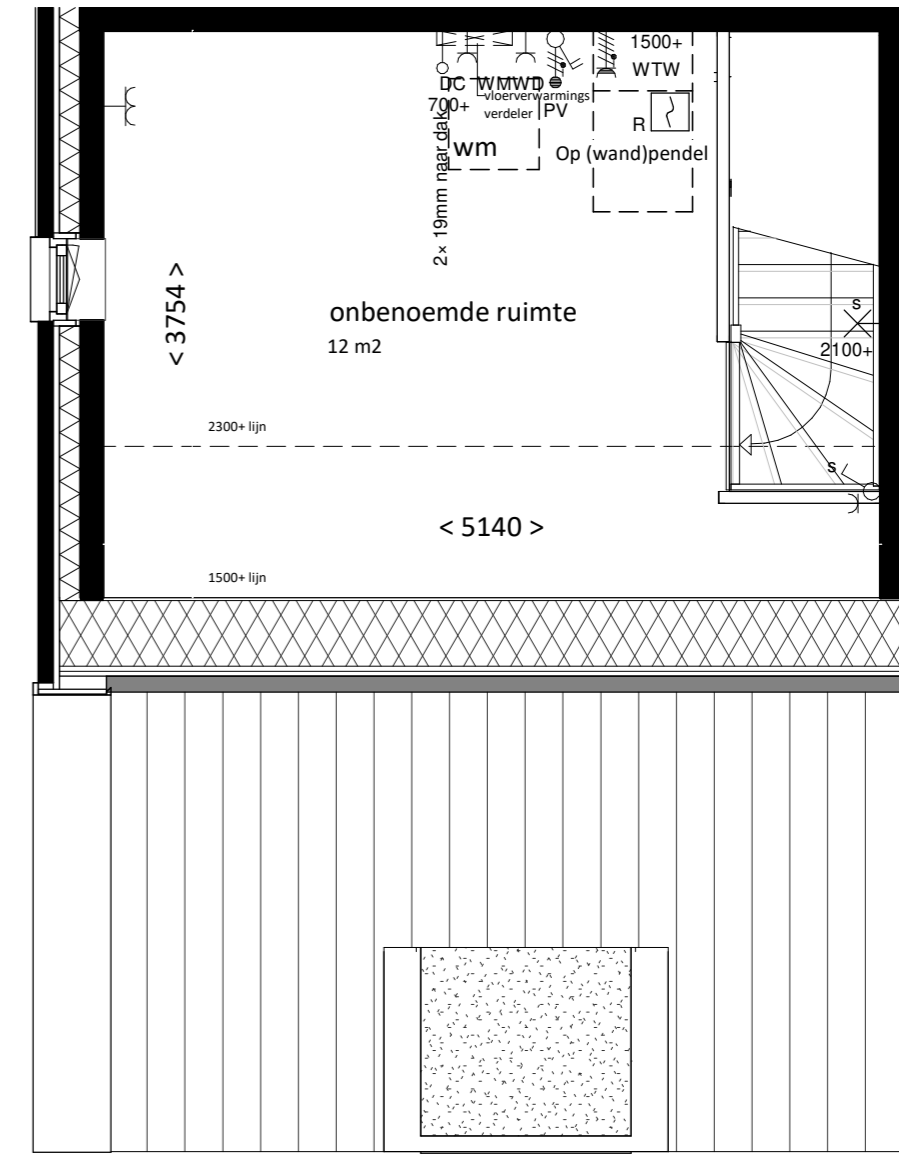

begane grond

1e verdieping

2e verdieping

plattegrond

Renvooi		
	Warmtepomp	
	WTW ventilatiebox	
	Opstelplaats wasmachine	
	Meterkast	
	Rookmelder	
	Plafondventiel t.b.v toevoer ventilatie	
	Plafondventiel t.b.v afvoer ventilatie	
	Hemel water afvoer	
	Beeldrukker	
	deurbel	
	Schakelaar	
	Dubbele schakelaar	
	Wissel schakelaar	
	Enkele wandcontactdoos	
	Dubbele wandcontactdoos	
	Plafond lichtpunt	
	Enkele wandcontactdoos elektrische radiator	
	Loos	
Alle maten op tekening zijn circa maten. Deze kunnen in de praktijk afwijken		

datum 14-06-2023

project  
**Woningen Tienvoet  
 Heinenoord**  
 onderdeel  
**Bouwnummer 77  
 Kwadrantwoning**

getekend schaal formaat  
**FORMHET 1: 50 A2**  
 projectnummer  
**P22360**  
 bladnummer  
**VK-110W**