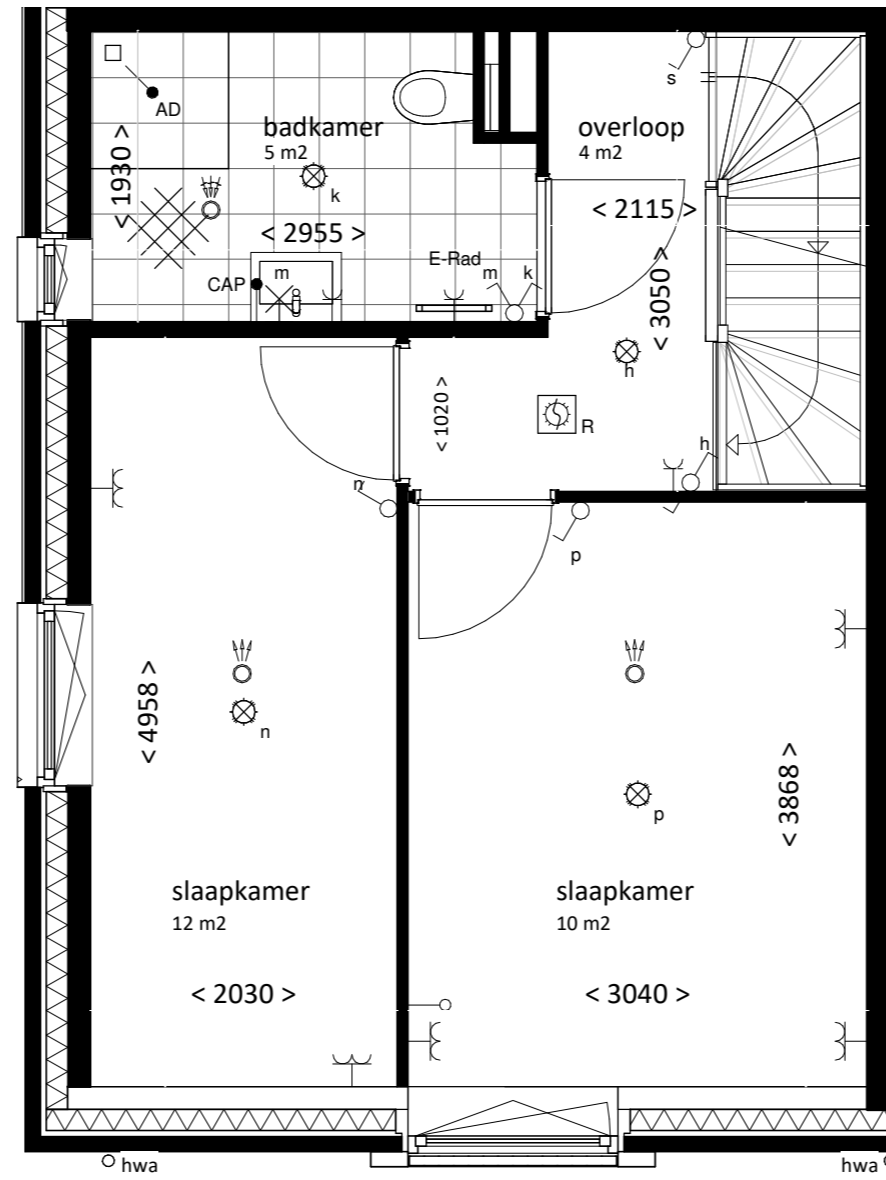

begane grond

1e verdieping

2e verdieping

plattegrond

Renvooi		
	Warmtepomp	
	WTW ventilatiebox	
	Opstelplaats wasmachine	
	Meterkast	
	Rookmelder	
	Plafondventiel t.b.v toevoer ventilatie	
	Plafondventiel t.b.v afvoer ventilatie	
	Hemel water afvoer	
	Beeldrukker	
	deurbel	
	Schakelaar	
	Dubbele schakelaar	
	Wissel schakelaar	
	Enkele wandcontactdoos	
	Dubbele wandcontactdoos	
	Plafond lichtpunt	
	Enkele wandcontactdoos elektrische radiator	
	Loos	
Alle maten op tekening zijn circa maten. Deze kunnen in de praktijk afwijken		

datum 14-06-2023

project  
**Woningen Tienvoet  
 Heinenoord**  
 onderdeel  
**Bouwnummer 77  
 Kwadrantwoning**

getekend schaal formaat  
**FORMHET 1: 50 A2**  
 projectnummer  
**P22360**  
 bladnummer  
**VK-110W**